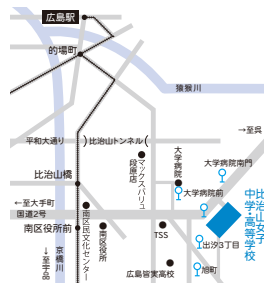

## 比治山女子中学・高等学校

〒734-0044 広島市南区西霞町5-16

TEL 082-251-4478 FAX 082-251-5262

[E-mail] nyushikoho@hijiyamajoshi-h.ed.jp

[URL] https://www.hijiyamajoshi-h.ed.jp

詳しい情報 & 参加のお申し込みはWebで

比治山女子 検索

学校見学や受験のご相談はいつでも受付けています

自転車で15分  
(駅前駐輪場利用)

バスで10分  
(登校時は10分間隔で運行)  
+ 徒歩5分

「大学病院前」  
「出汐3丁目」「旭町」下車

広島駅からこんなに近い!